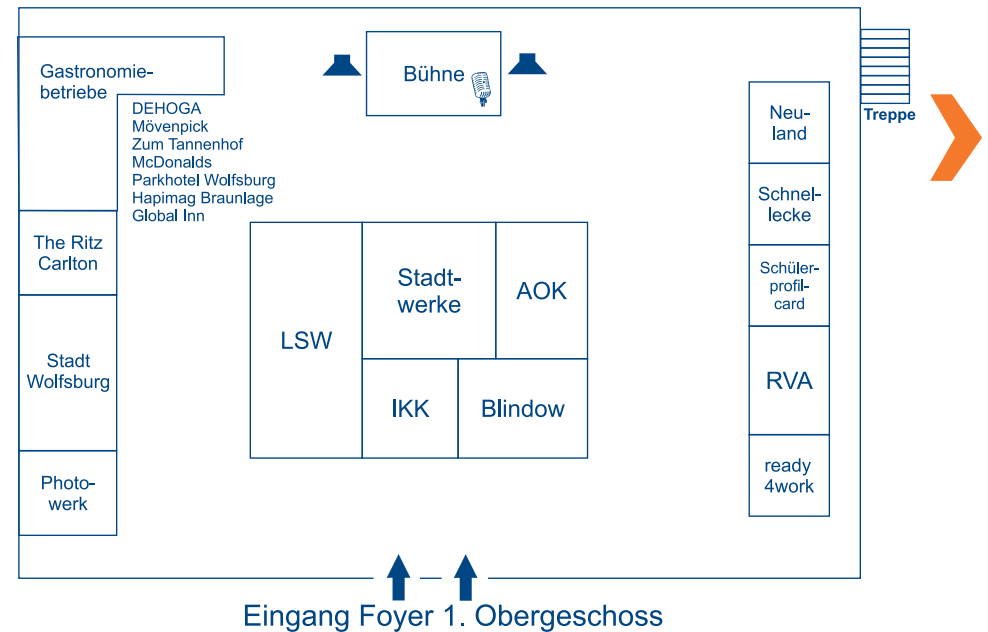

RAHMENPROGRAMM Bühne im Messesaal

4. März 2010

9.30 Uhr Gesangseinlage mit Karin Andreev und Kurzinterview
9.40 Uhr Begrüßungsworte Frau Kirsch
9.45 Uhr Grußworte / Eröffnung Frau Weist
9.55 Uhr bis 10.20 Uhr Rundgang über die Messe

13.00 Uhr Rap, R&B, Pop / Young-G, Andy-C, Luda Ange
15.30 Uhr Popgesang / Musical Kids des Tanzenden Theaters
16.00 Uhr Modern Dance / Find your style
16.45 Uhr Hip-Hop-Dance / Rhythm of motion
17.00 Uhr Breakdance, new style, krump / LoonyCrew
17.30 Uhr Capoeira / Cleiton de Lima

5. März 2010

9.30 Uhr Rap / MCA.D.
10.00 Uhr Streetdance / Fifty one
11.00 Uhr R&B, Rap / Young-G, Andy-C, Luda Ange
13.00 Uhr Gesang Karin Andreev und Interview

Messesaal - 1.Obergeschoss