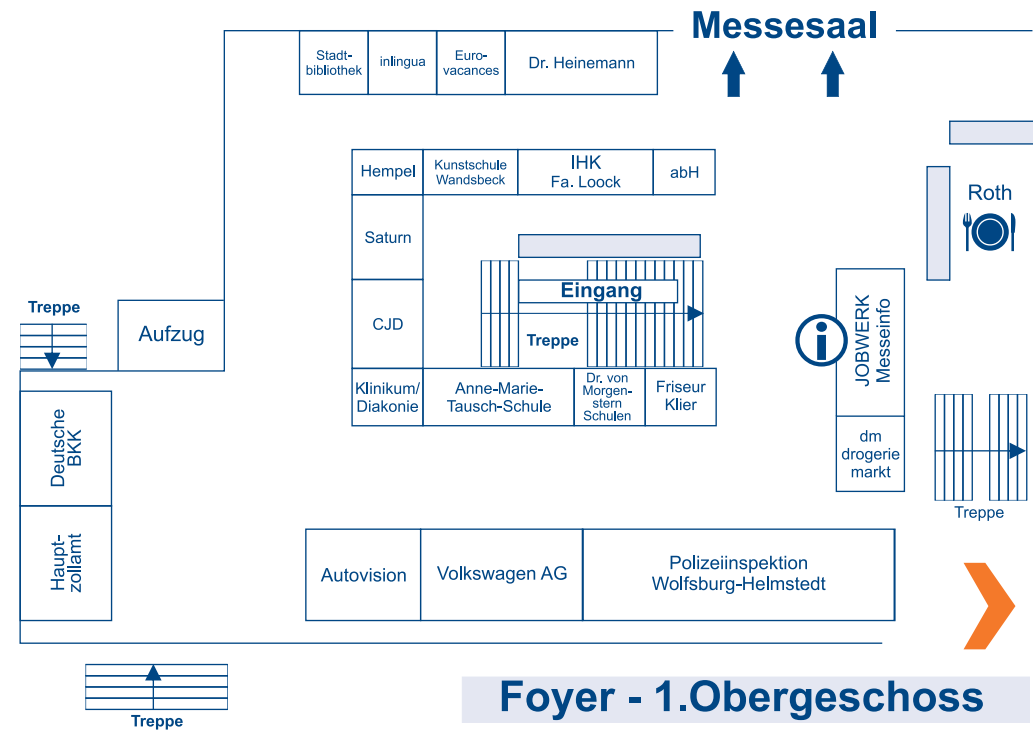

Foyer - 1.Obergeschoss