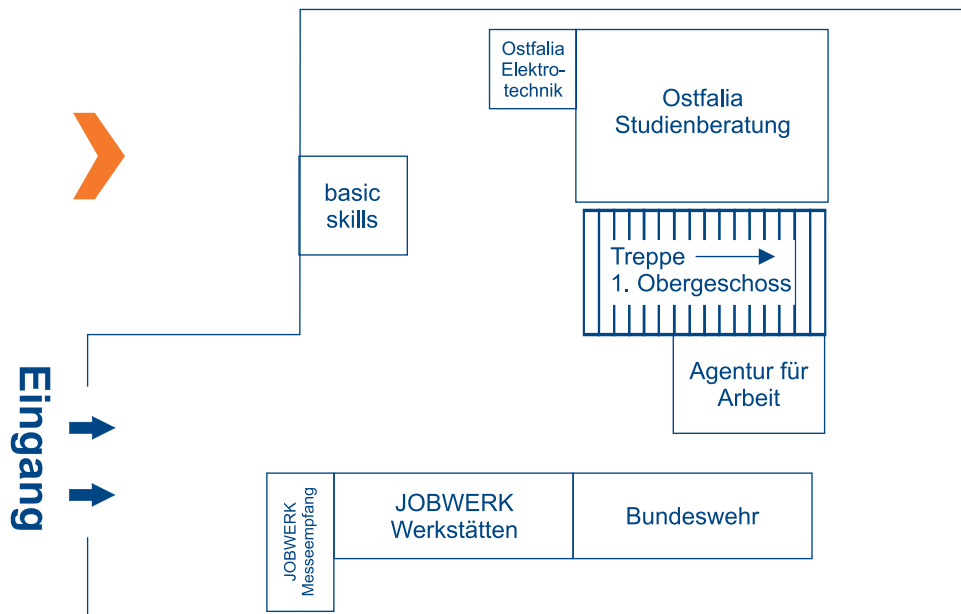

Foyer Erdgeschoss